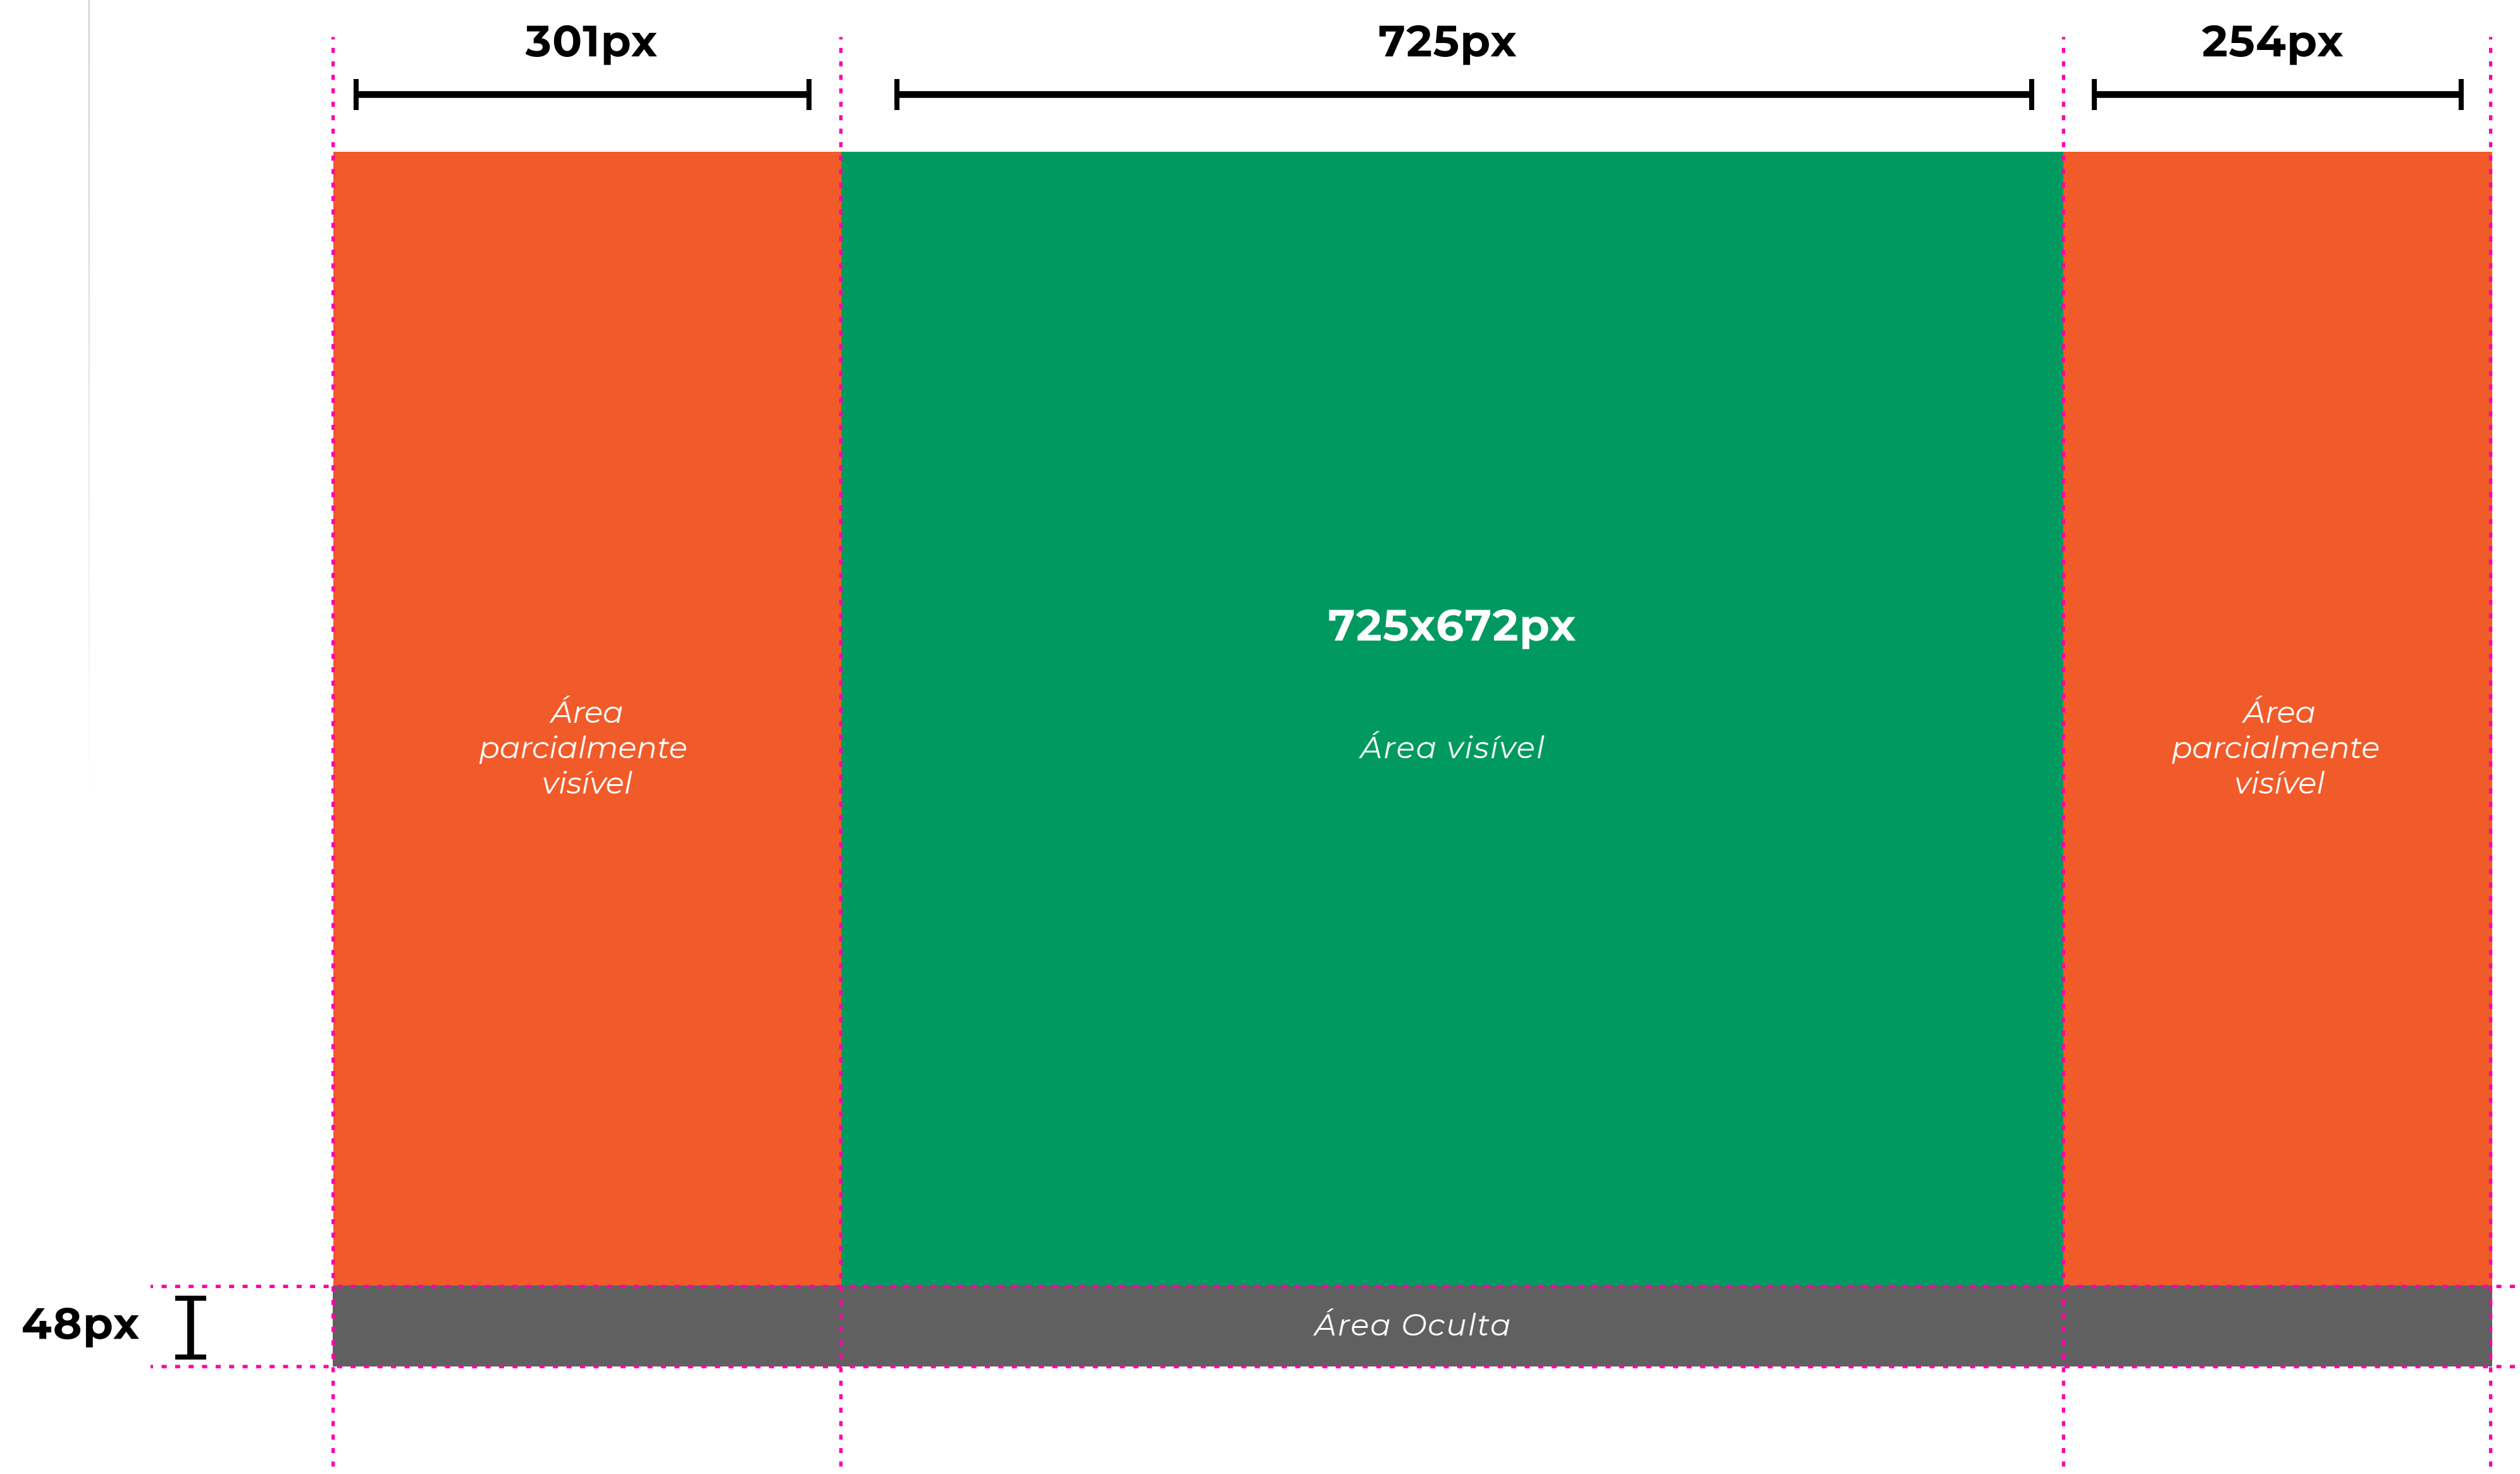

Modelo Comercial

Dimensão total da imagem neste modelo: **1280 x 720px**

1 / 3

A área denominada como “**Parcialmente Visível**” corresponde à área que é visível durante **parte** da animação mas oculta nos segundos finais da exibição.

Modelo Comercial

Dimensão total da imagem neste modelo: **1280 x 720px**

2 / 3

A área denominada como “**Parcialmente Visível**” corresponde à área que é visível durante **parte** da animação mas oculta nos segundos finais da exibição.

A área denominada como “**Visível**” corresponde à área que é visível durante **toda** a animação.

A área denominada como “**Oculto**” corresponde à área que é sobreposta pela barra de informações da Eletromídia e não é visível em momento algum.

Modelo Comercial

Dimensão total da imagem neste modelo: **1280 x 720px**

3 / 3

A área denominada como “**Parcialmente Visível**” corresponde à área que é visível durante **parte** da animação mas oculta nos segundos finais da exibição.