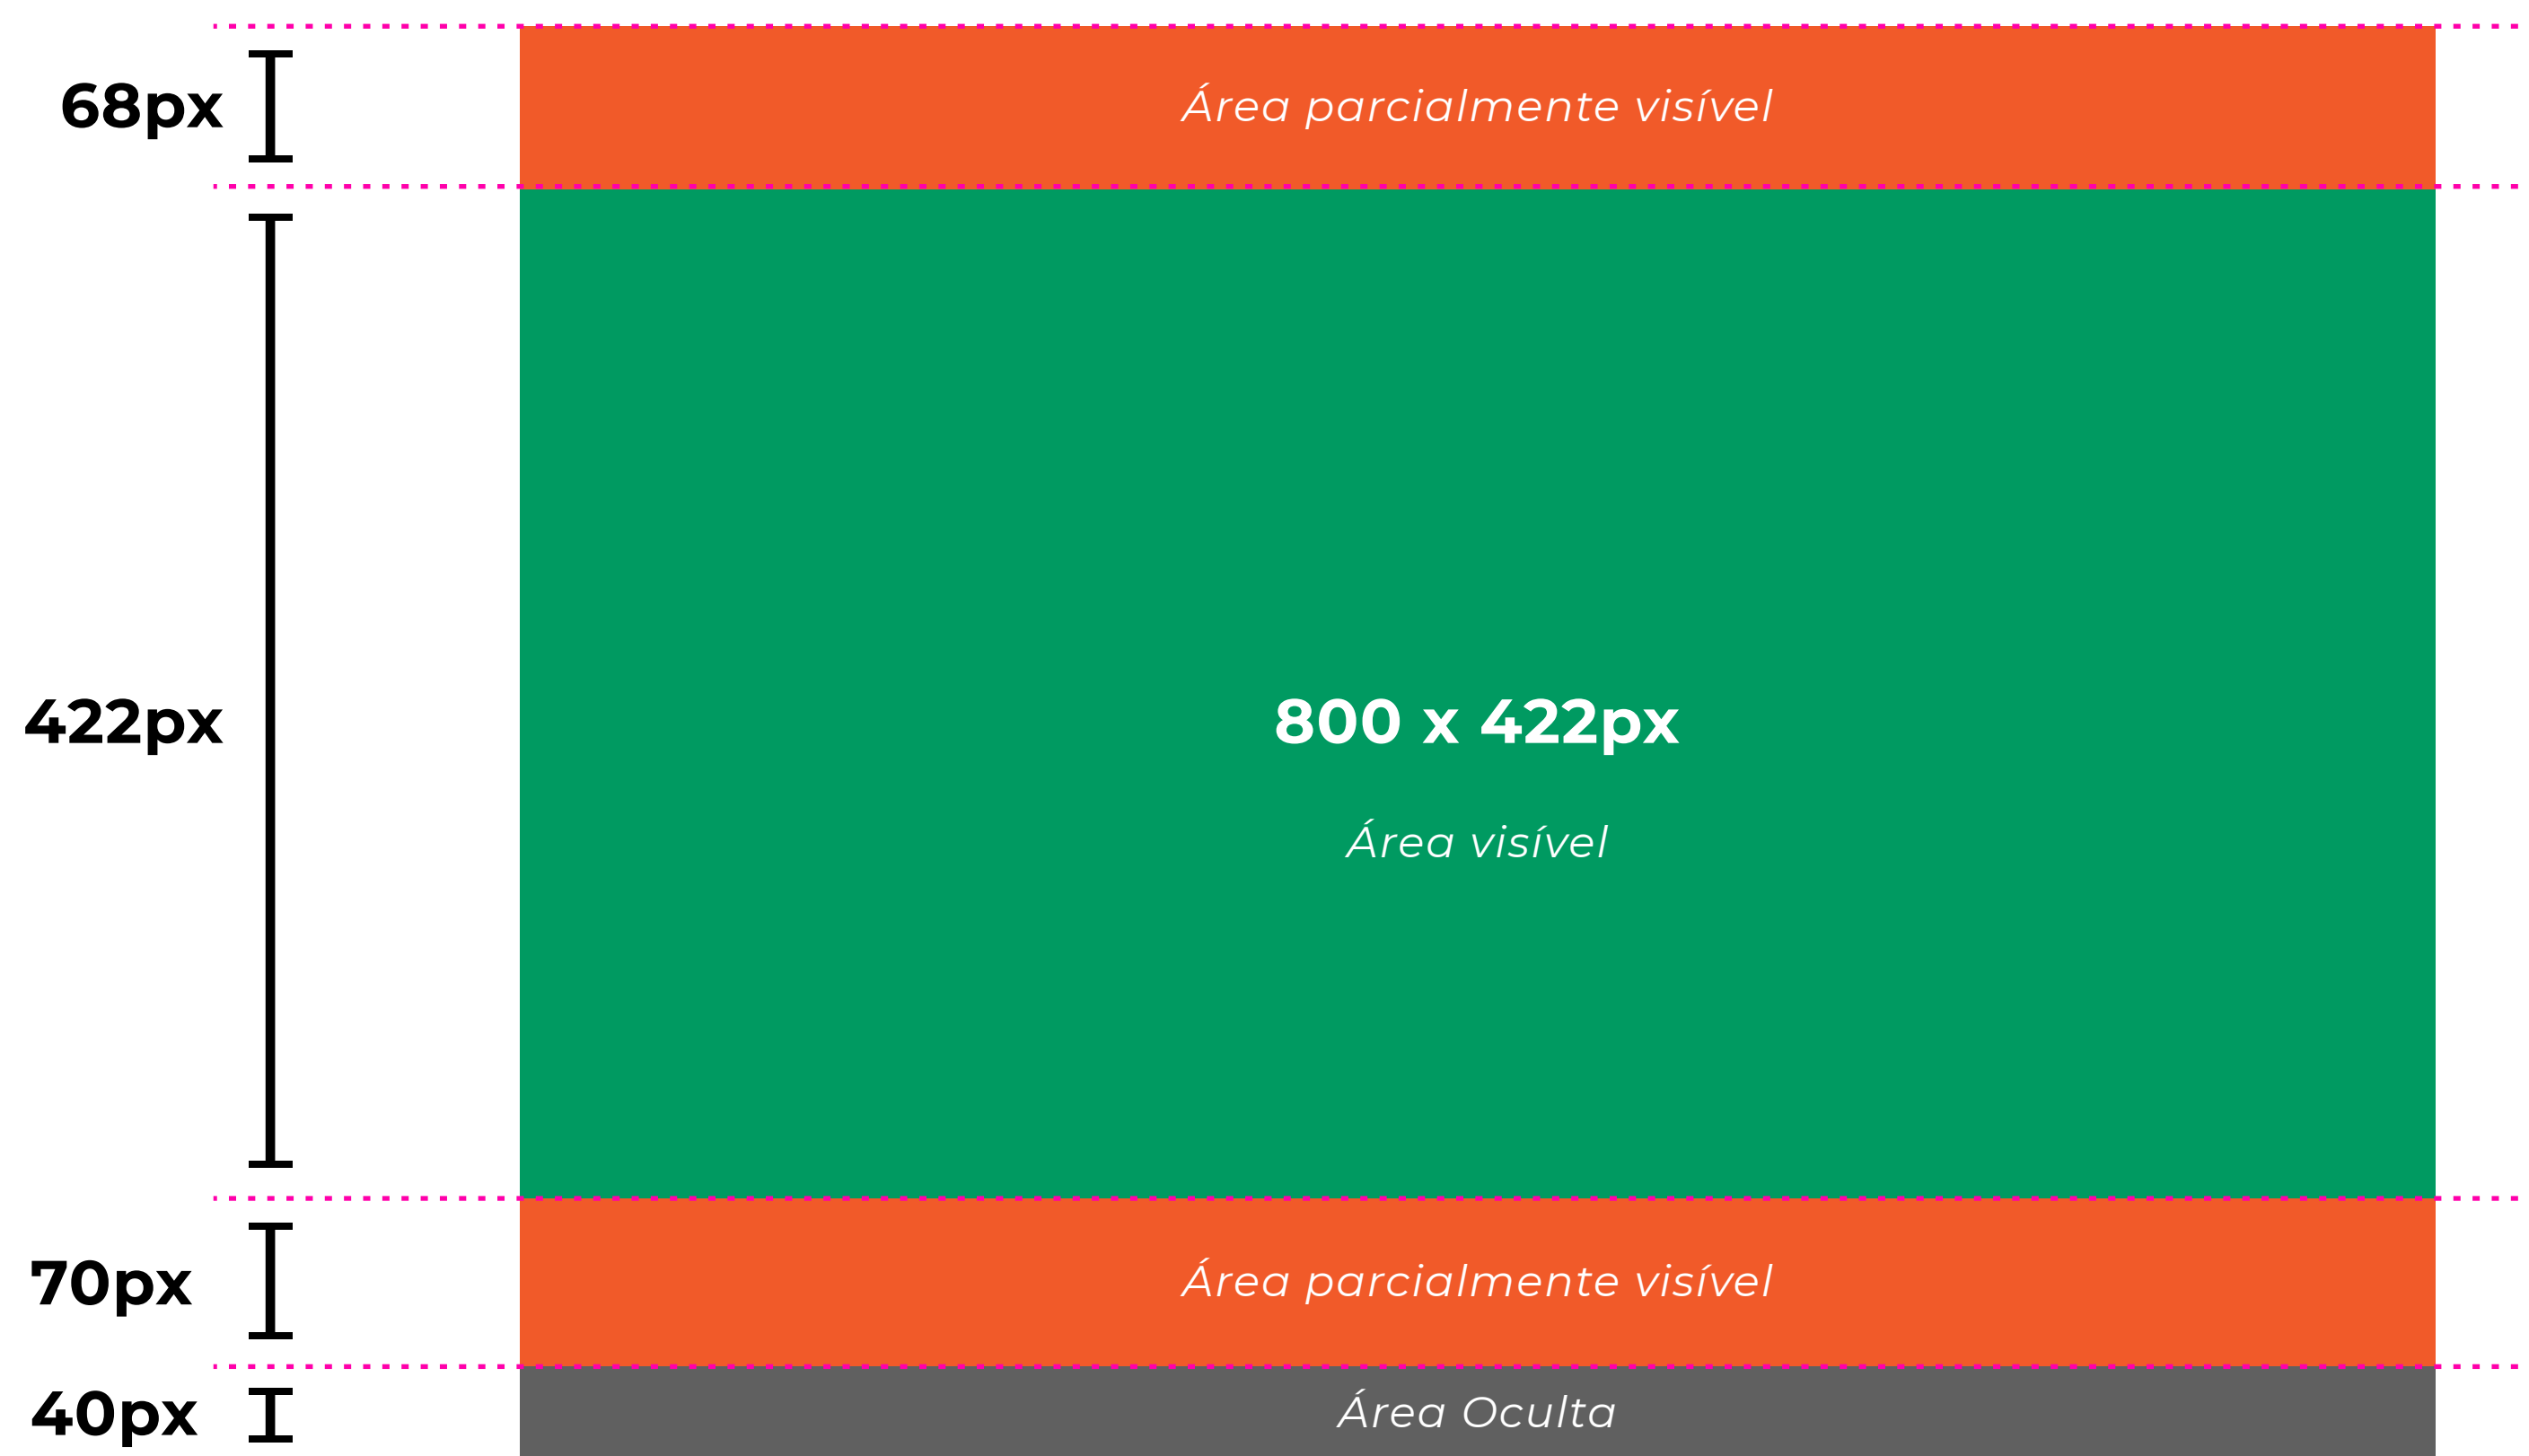

A área denominada como “**Visível**” corresponde à área que é visível durante **toda** a animação.

A área denominada como “**Oculto**” corresponde à área que é sobreposta pela barra de informações da Eletromídia e não é visível em momento algum.

Modelo Residencial

Dimensão total da imagem neste modelo: **800 x 600px**

1 / 3

A área denominada como “**Parcialmente Visível**” corresponde à área que é visível durante **parte** da animação mas oculta nos segundos finais da exibição.

Modelo Residencial

Dimensão total da imagem neste modelo: **800 x 600px**

2 / 3

A área denominada como “**Parcialmente Visível**” corresponde à área que é visível durante **parte** da animação mas oculta nos segundos finais da exibição.