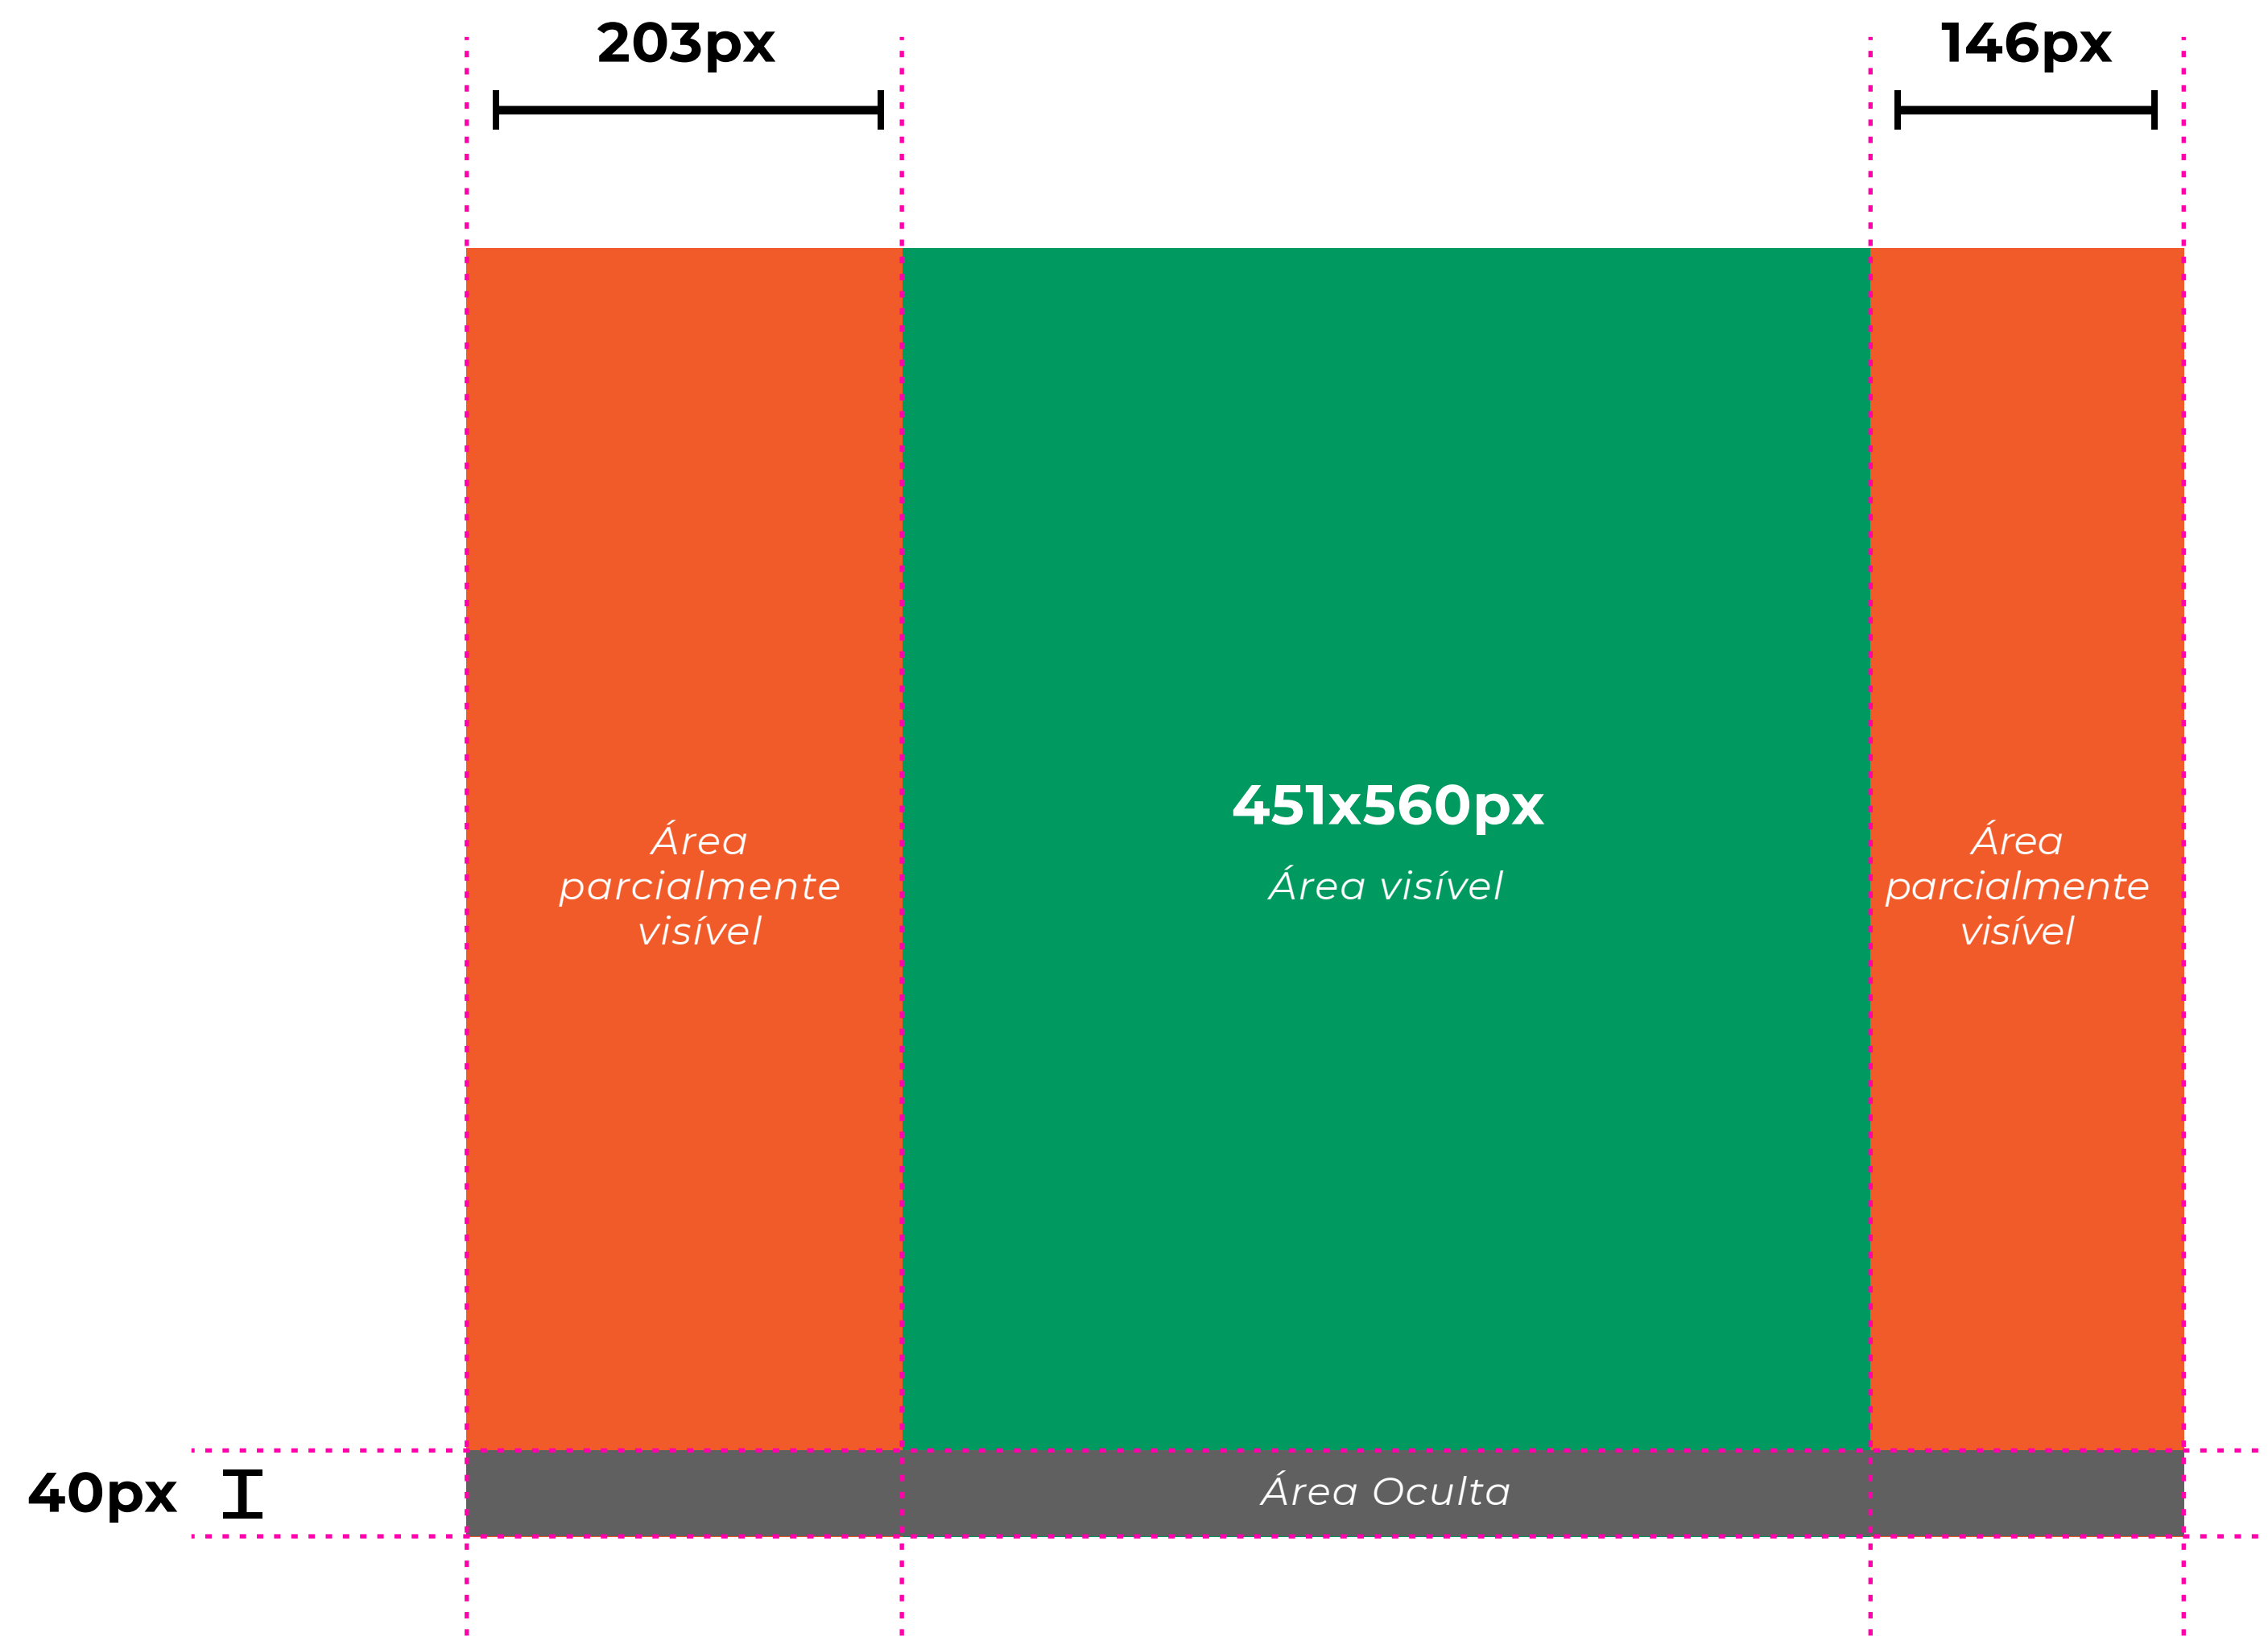

A área denominada como “**Visível**” corresponde à área que é visível durante **toda** a animação.

A área denominada como “**Oculto**” corresponde à área que é sobreposta pela barra de informações da Eletromídia e não é visível em momento algum.

Modelo Residencial

Dimensão total da imagem neste modelo: **800 x 600px**

2 / 3

A área denominada como “**Parcialmente Visível**” corresponde à área que é visível durante **parte** da animação mas oculta nos segundos finais da exibição.

Modelo Residencial

Dimensão total da imagem neste modelo: **800 x 600px**

3 / 3

A área denominada como “**Parcialmente Visível**” corresponde à área que é visível durante **parte** da animação mas oculta nos segundos finais da exibição.