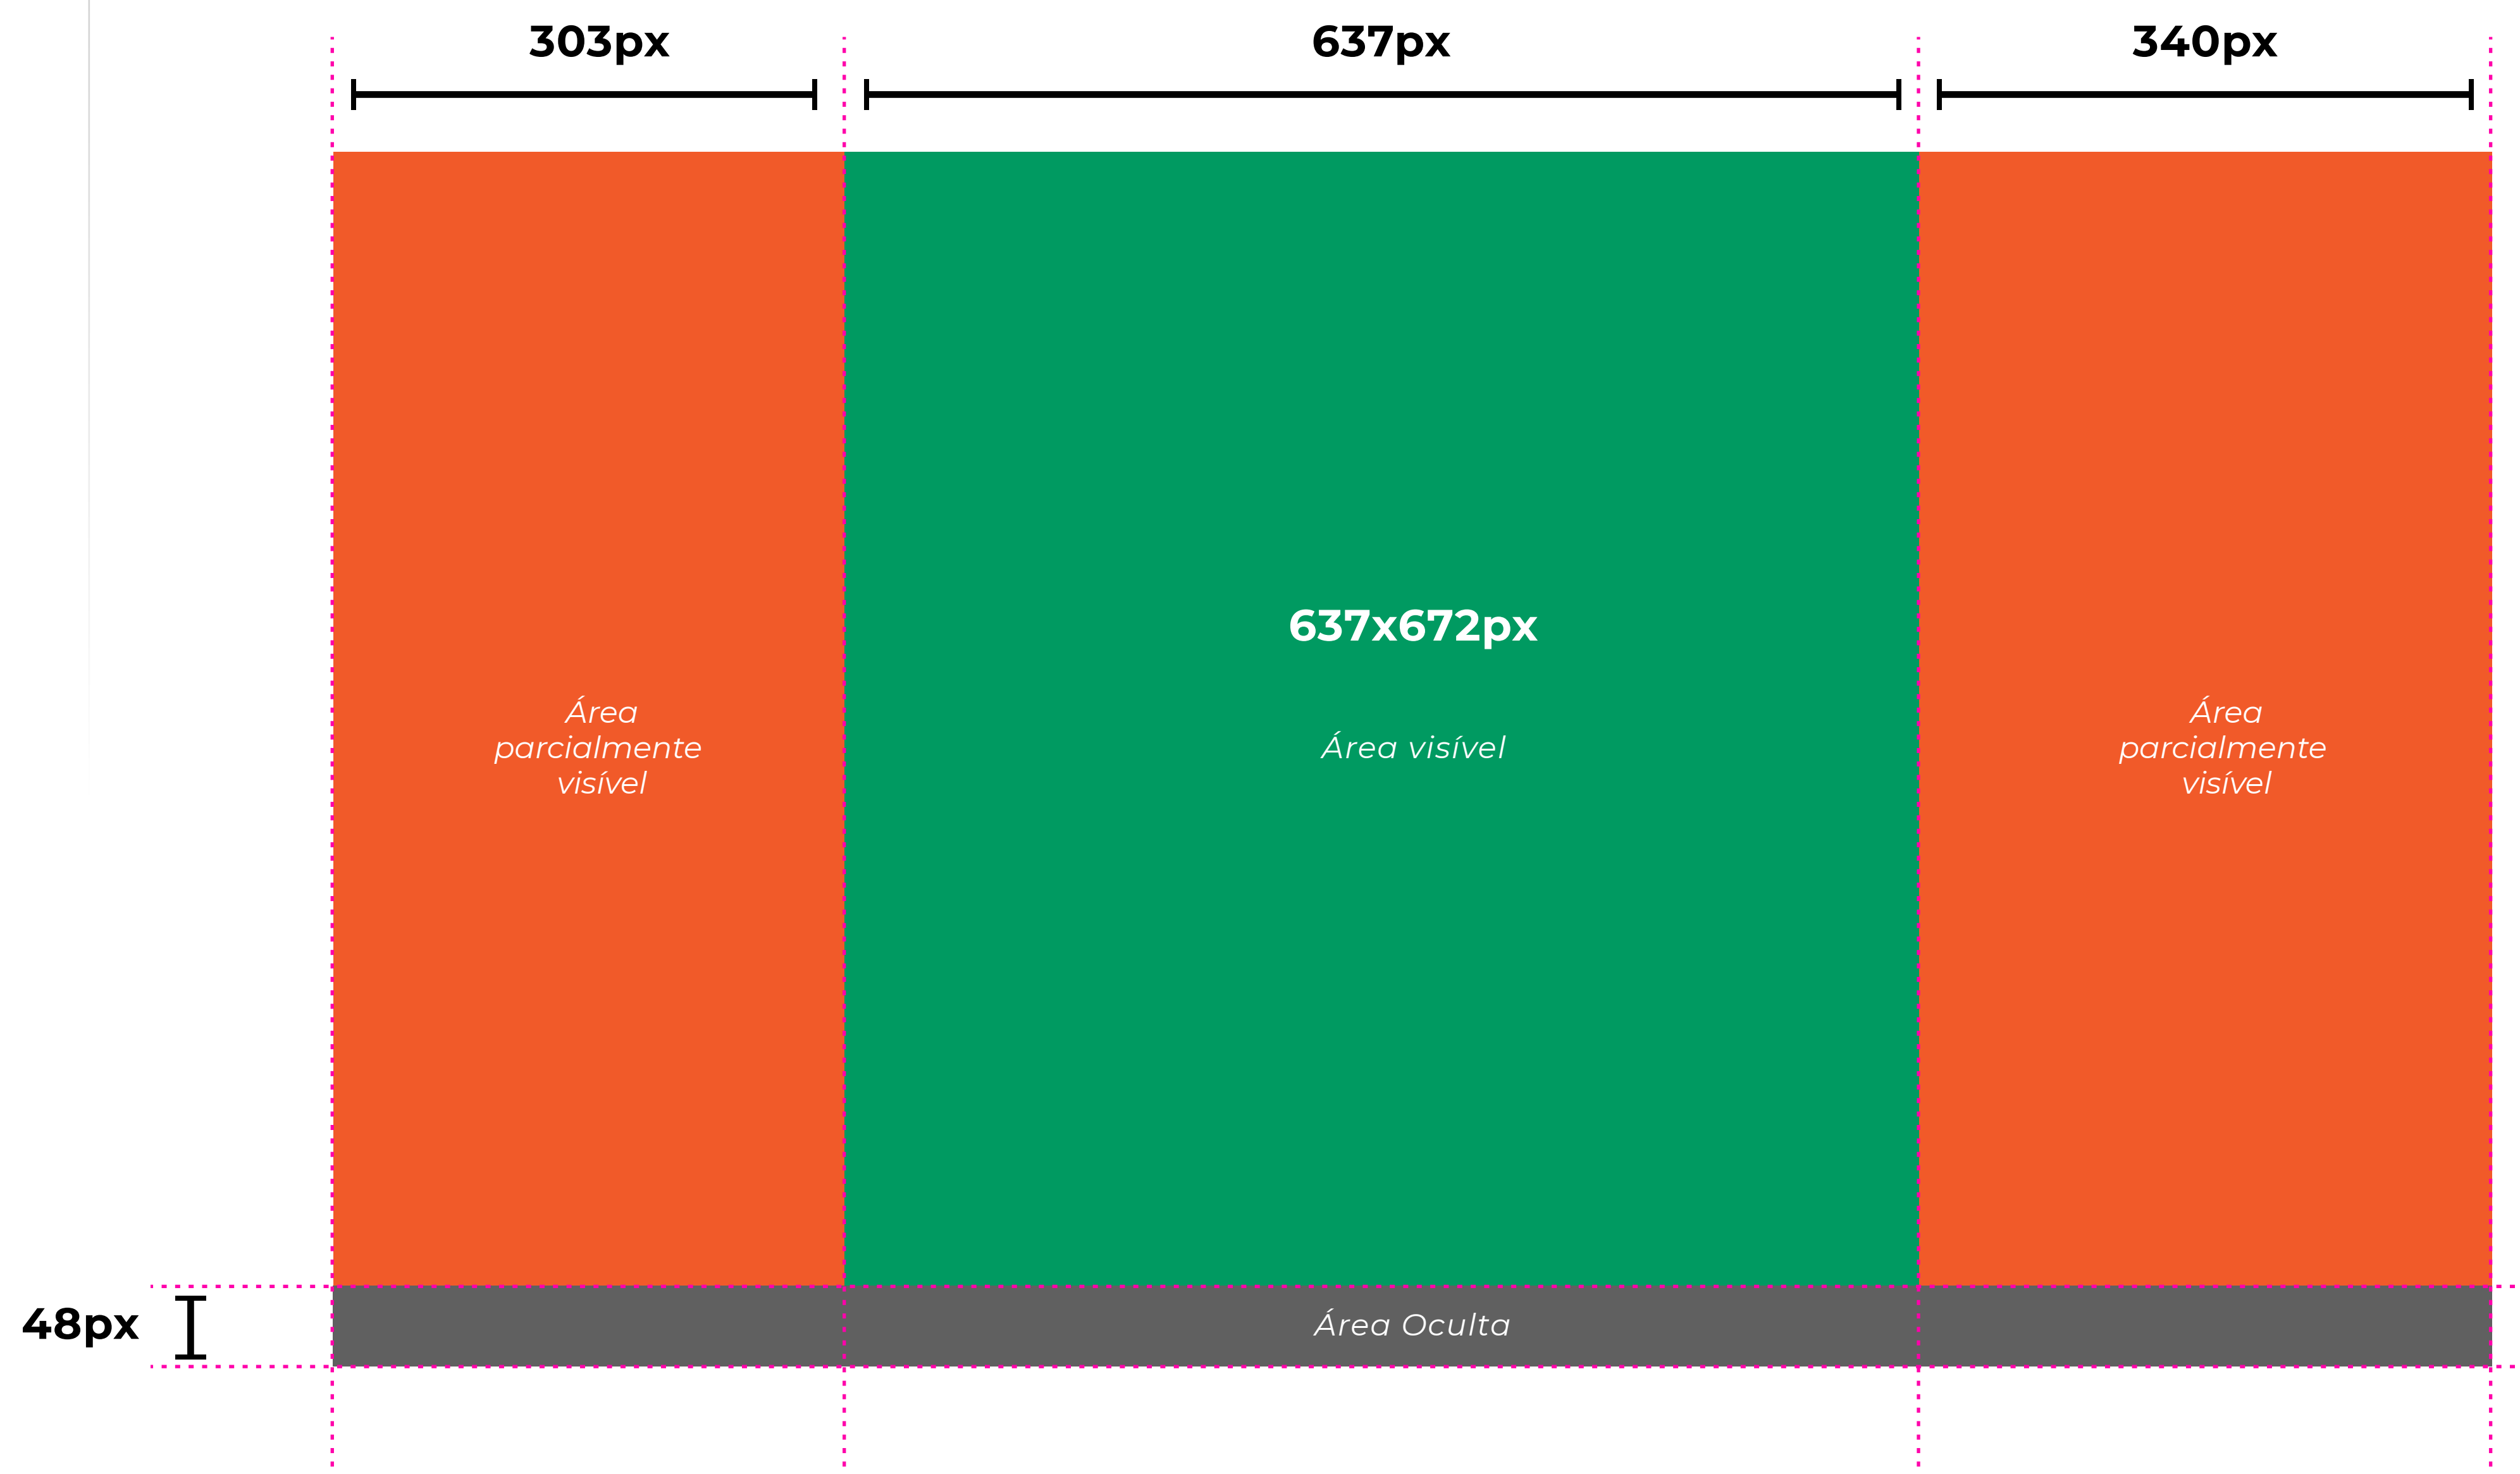

Modelo Comercial

Dimensão total da imagem neste modelo: **1280 x 720px**

1 / 3

A área denominada como “**Parcialmente Visível**” corresponde à área que é visível durante **parte** da animação mas oculta nos segundos finais da exibição.

A área denominada como “**Visível**” corresponde à área que é visível durante **toda** a animação.

A área denominada como “**Oculto**” corresponde à área que é sobreposta pela barra de informações da Eletromídia e não é visível em momento algum.

Modelo Comercial

Dimensão total da imagem neste modelo: **1280 x 720px**

2 / 3

A área denominada como “**Parcialmente Visível**” corresponde à área que é visível durante **parte** da animação mas oculta nos segundos finais da exibição.